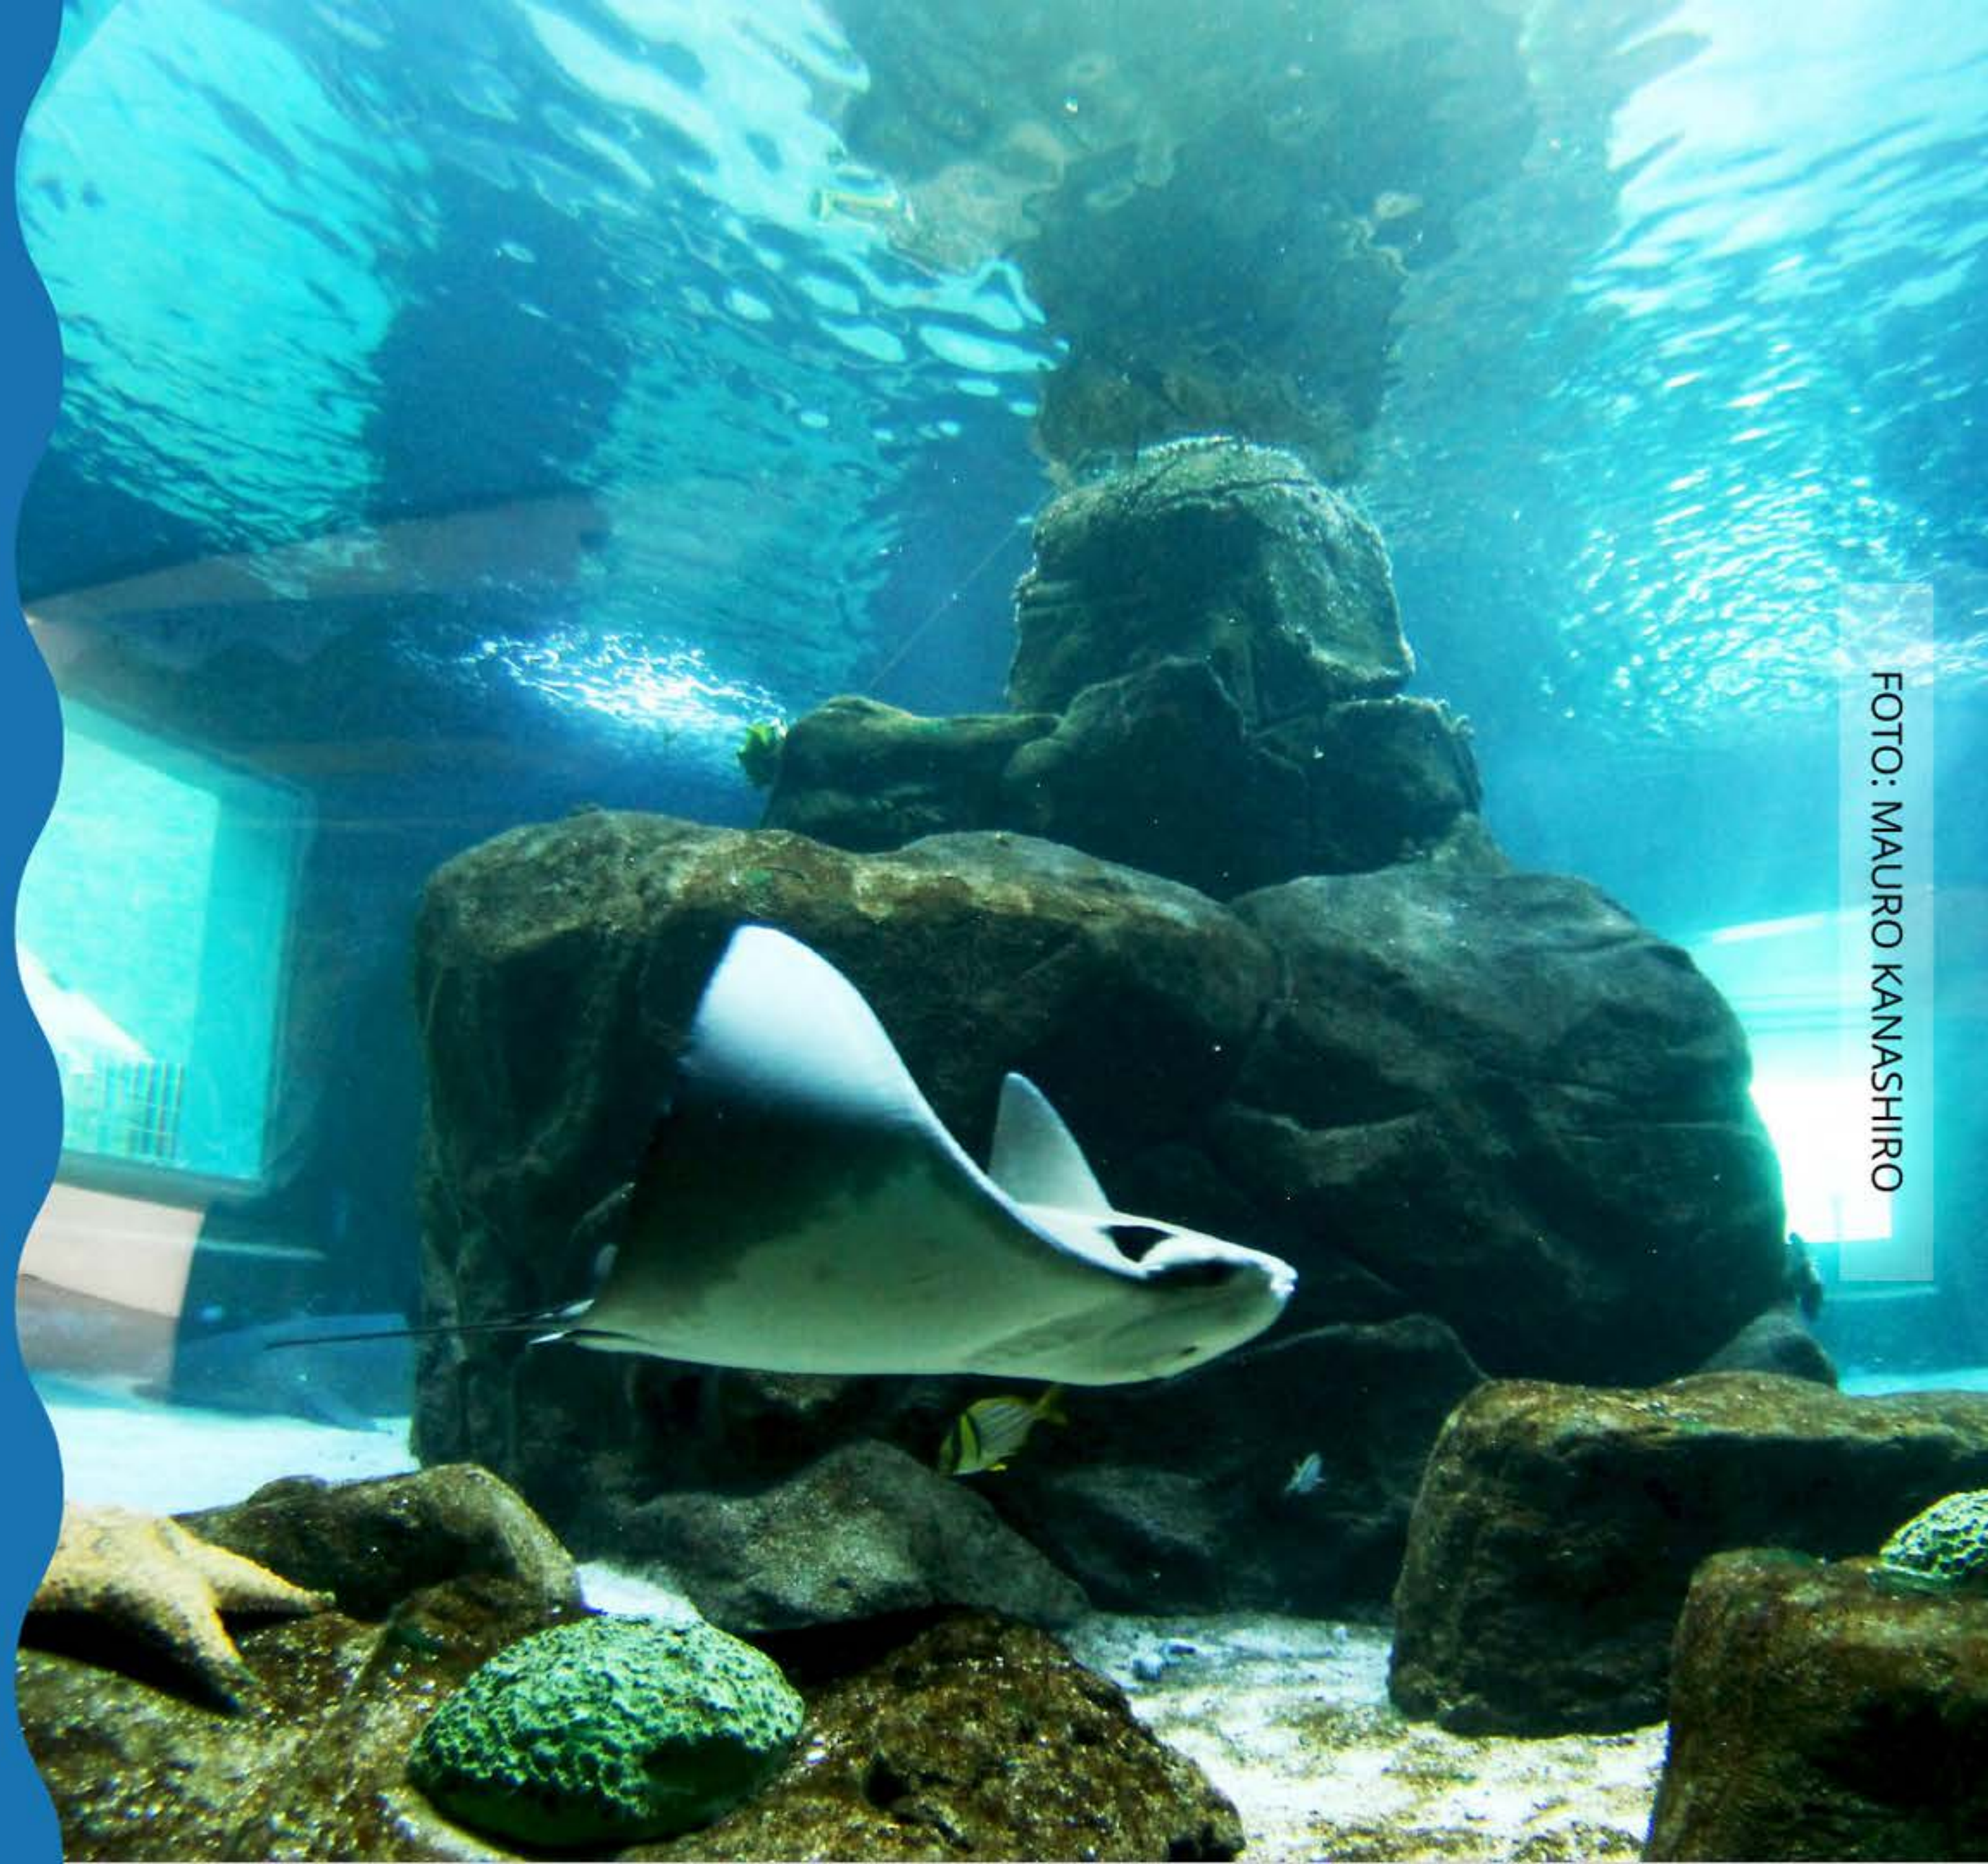

#sabinaemcasa

O IMPRESSIONANTE
FOI VER COMO SE
ESTIVESSE NO FUNDO
DO MAR! E POR FALAR
EM MAR, TEM
PESSOAS QUE NUNCA
CONHECERAM E PARA
QUEM JÁ CONHECIA
LEMBRARAM DO
CHEIRO DE MAREZIA

#sabinaemcasa

FOTO: MAURO KANASHIRO

UM AQUÁRIO ENORME QUE TINHA TUBARÃO, MUITOS PEIXES, RAIA E ATÉ UMA TARTARUGA. ESSE ANIMAL VIVE NA ÁGUA E O JABUTI É TERRESTRE. EU APRENDI COM O MONITOR QUE AS TARTARUGAS NÃO SÃO TODAS IGUAIS.

FOTOS: MAURO KANASHIRO

#sabinaemcasa

OUTRA NOVIDADE FOI UM AQUÁRIO MUITO COLORIDO COM PEIXES E CORAIS QUE NÃO SÃO ROCHAS, NEM PLANTAS E NEM CONCHAS, SÃO ANIMAIS.

FOTOS: MAURO KANASHIRO

#sabinaemcasa

QUANTAS COISAS PODEMOS APRENDER EM TÃO POUCO TEMPO E MUITAS REMETEM ÀS NOSSAS LEMBRANÇAS E MOMENTOS QUE NOS TRAZEM COMO PORTAS PARA O CONHECIMENTO.